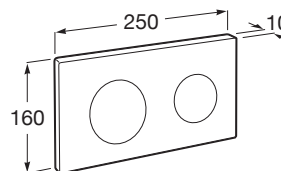

IN-WALL

PL10 DUAL – Placa de actionare cu dubla comanda pentru rezervor ascuns

DIMENSIUNI

Lungime 250 mm

Înălțime 160 mm

CULORI ȘI FINISAJE

1 Chrome

PRE (FĂRĂ TVA) (FĂRĂ TVA)

161,00 LEI

SCHIȚE TEHNICE

CARACTERISTICI

Număr butoane: 2

Recomandat pentru spații publice

COMPATIBIL CU

DUPLO WC L – Rama incastrata pentru rezervor WC cu clătire dublă. Permite activare frontală sau superioară. Cot 90 ø / 110 ø

890121010

DUPLO WC - Structură încastrată pentru Smart Toilets cu rezervor dublă comandă cot 90/110 ø

890090800

Rezervor incastrat pentru WC suspendat cu mecanism dubla descarcare

890090120

Duplo WC - rezervor încastrat, pentru WC suspendat, cu mecanism dublă descărcare

890090020

BASIC TANK COMPACT - Rezervor compact ascuns (8cm) cu comandă dublă (4/2 - 4.5/3 - 6/3 L)

890080200

In-Wall

Sisteme care combină eficiența și tehnologia, transformându-le în soluții care au grijă ca designul să se adapteze perfect la spațiul respectiv. Inovarea și avangardismul își unesc forțele pentru a garanta cele mai bune caracteristici, în care comoditatea, economic și stilul pot fi întâlnite în fiecare detaliu.